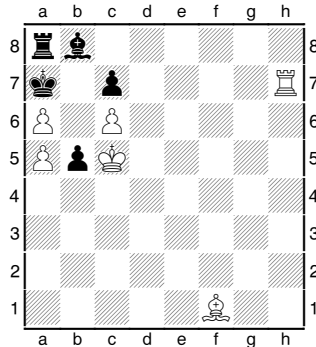

SCHACH-CAMP

2021

Weiß setzt in einem Zug matt!

FÜR WISSBEGIERIGE

- ♣ Eröffnungsfallen
- ♣ Endspielzaubereien
- ♣ Mutige Mattangriffe
- ♣ Traumkombinationen
- ♣ Schachtricks von A-Z
- ♣ Tipps zum eigenen Spielstil
- ♣ Turniertraining durch österr. Staatsmeisterinnen